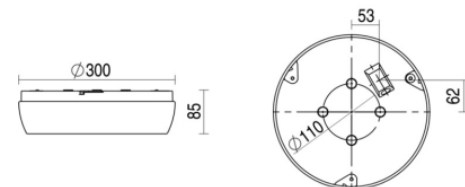

Ligna round sns

Ligna round wit 23,1W 4000K PC >80° 300mm DI/IN DALI EM3H DLs MWs corr
Plafond / wand opbouw armatuur voorzien van 23,1W 4000K LED module. Behuizing
gemaakt van polycarbonaat uitgevoerd in kleur wit en voorzien van polycarbonaat
afscherming. Uitvoering DALI. Met noodunit intern autonomie 3 uur

Technische eigenschappen

Artikelcode: LXR04267
Merk: LUXOR
Behuizing: polycarbonaat
Kleur armatuur: wit
Classificatie: IP54 | IK10

Dimensie eigenschappen

Afmetingen: LxBxH: 300x300x85mm

Elektronische eigenschappen