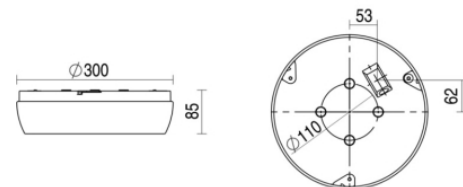

# Ligna round sns

Ligna round wit 13,7W 4000K PC >80° 300mm DI/IN DALI EM3H DLs MWs corr  
Plafond / wand opbouw armatuur voorzien van 13,7W 4000K LED module. Behuizing  
gemaakt van polycarbonaat uitgevoerd in kleur wit en voorzien van polycarbonaat  
afscherming. Uitvoering DALI. Met noodunit intern autonomie 3 uur

## Technische eigenschappen

Artikelcode: LXR04265  
Merk: LUXOR  
Behuizing: polycarbonaat  
Kleur armatuur: wit  
Classificatie: IP54 | IK10

## Dimensie eigenschappen

Afmetingen: LxBxH: 300x300x85mm