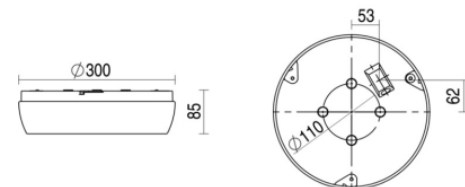

Ligna round sns

Ligna round wit 11,4W 4000K PC >80° 300mm DI/IN nd EM3H DLs MWS
Plafond / wand opbouw armatuur voorzien van 11,4W 4000K LED module. Behuizing
gemaakt van polycarbonaat uitgevoerd in kleur wit en voorzien van polycarbonaat
afscherming. Uitvoering niet dimbaar. Met noodunit intern autonomie 3 uur

Technische eigenschappen

Artikelcode: LXR04260
Merk: LUXOR
Behuizing: polycarbonaat
Kleur armatuur: wit
Classificatie: IP54 | IK10

Dimensie eigenschappen

Afmetingen: LxBxH: 300x300x85mm

Elektronische eigenschappen