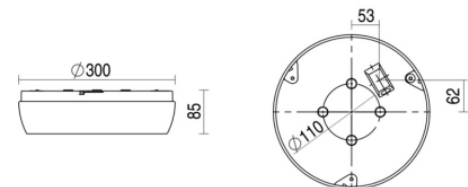

Ligna round sns

Ligna round wit 9W 4000K PC >80° 300mm DI/IN nd EM3H DLs MWs
Plafond / wand opbouw armatuur voorzien van 9W 4000K LED module. Behuizing gemaakt van polycarbonaat uitgevoerd in kleur wit en voorzien van polycarbonaat afscherming. Uitvoering niet dimbaar. Met noodunit intern autonomie 3 uur

Technische eigenschappen

Artikelcode: LXR04259
Merk: LUXOR
Behuizing: polycarbonaat
Kleur armatuur: wit
Classificatie: IP54 | IK10

Dimensie eigenschappen

Afmetingen: LxBxH: 300x300x85mm

Elektronische eigenschappen