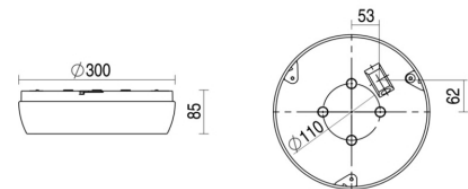

Ligna round

Ligna round wit 23,1W 4000K PC >80° 300mm DI/IN nd EM3H
Plafond / wand opbouw armatuur voorzien van 23,1W 4000K LED module. Behuizing
gemaakt van polycarbonaat uitgevoerd in kleur wit en voorzien van polycarbonaat
afscherming. Uitvoering niet dimbaar. Met noodunit intern autonomie 3 uur

Technische eigenschappen

Artikelcode: LXR04254
Merk: LUXOR
Behuizing: polycarbonaat
Kleur armatuur: wit
Classificatie: IP54 | IK10

Dimensie eigenschappen

Afmetingen: ØxH: 300x85mm

Elektronische eigenschappen