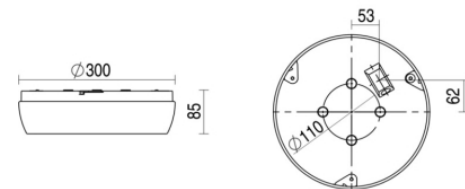

Ligna round

Ligna round wit 13,7W 4000K PC >80° 300mm DI/IN nd EM3H
Plafond / wand opbouw armatuur voorzien van 13,7W 4000K LED module. Behuizing gemaakt van polycarbonaat uitgevoerd in kleur wit en voorzien van polycarbonaat afscherming. Uitvoering niet dimbaar. Met noodunit intern autonomie 3 uur

Technische eigenschappen

Artikelcode: LXR04252
Merk: LUXOR
Behuizing: polycarbonaat
Kleur armatuur: wit
Classificatie: IP54 | IK10

Dimensie eigenschappen

Afmetingen: ØxH: 300x85mm

Elektronische eigenschappen