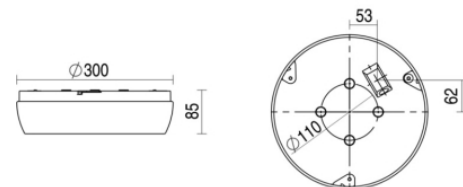

Ligna round

Ligna round wit 13,7W 4000K PC >80° 300mm DI/IN DALI EM3H
Plafond / wand opbouw armatuur voorzien van 13,7W 4000K LED module. Behuizing
gemaakt van polycarbonaat uitgevoerd in kleur wit en voorzien van polycarbonaat
afscherming. Uitvoering DALI. Met noodunit intern autonomie 3 uur

Technische eigenschappen

Artikelcode: LXR04256
Merk: LUXOR
Behuizing: polycarbonaat
Kleur armatuur: wit
Classificatie: IP54 | IK10

Dimensie eigenschappen

Afmetingen: ØxH: 300x85mm

Elektronische eigenschappen