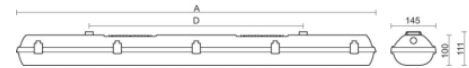

Stream vp pc ai

Stream VP PC grijs 64,7W 4000K PC >80° 1452mm DI nd EM3H

Waterdicht opbouw armatuur voorzien van 64,7W 4000K LED module. Behuizing gemaakt van polycarbonaat uitgevoerd in kleur grijs en voorzien van polycarbonaat afscherming. Uitvoering niet dimbaar. Met noodunit intern autonomie 3 uur.

Technische eigenschappen

Artikelcode: LXR04127
Merk: LUXOR
Behuizing: polycarbonaat
Kleur armatuur: grijs
Classificatie: IP66 | IK10

Dimensie eigenschappen

Afmetingen: LxBxH: 1452x145x112mm

Elektronische eigenschappen

Optische eigenschappen

Lichtverdeling: direct
Afscherming: polycarbonaat
UGR waarde: 25.5
Lichtkleur / kleurweergave: 4000K | CRI 80-89
MacAdam Step: 3 SDCM
Systeemvermogen: 64.7W
Lumenstroom: 10580lm | 164lm/W
Levensduur: 50.000 uur L90B10