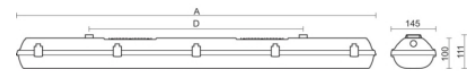

Stream sns pc ai

Stream PC grijs 64,7W 4000K PC >80° 1452mm DI nd 3F EM3H DLs MWs
Waterdicht opbouw armatuur voorzien van 64,7W 4000K LED module. Behuizing gemaakt van polycarbonaat uitgevoerd in kleur grijs en voorzien van polycarbonaat afscherming. Uitvoering niet dimbaar en doorvoerbedrading 3fase. Met noodunit intern autonomie 3 uur.

Technische eigenschappen

Artikelcode: LXR04179
Merk: LUXOR
Behuizing: polycarbonaat
Kleur armatuur: grijs
Classificatie: IP66 | IK10

Dimensie eigenschappen

Afmetingen: LxBxH: 1452x145x112mm

Elektronische eigenschappen

Optische eigenschappen

Lichtverdeling: direct
Afscherming: polycarbonaat
UGR waarde: 25.5
Lichtkleur / kleurweergave: 4000K | CRI 80-89
MacAdam Step: 3 SDCM
Systeemvermogen: 64.7W
Lumenstroom: 10580lm | 164lm/W
Levensduur: 50.000 uur L90B10