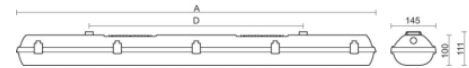

Stream pc ai

Stream PC grijs 48,3W 4000K PC >80° 1452mm DI DALI EM3H

Waterdicht opbouw armatuur voorzien van 48,3W 4000K LED module. Behuizing gemaakt van polycarbonaat uitgevoerd in kleur grijs en voorzien van polycarbonaat afscherming. Uitvoering DALI. Met noodunit intern autonomie 3 uur.

Technische eigenschappen

Artikelcode: LXR03894
Merk: LUXOR
Behuizing: polycarbonaat
Kleur armatuur: grijs
Classificatie: IP66 | IK10

Dimensie eigenschappen

Afmetingen: LxBxH: 1452x145x112mm

Elektronische eigenschappen