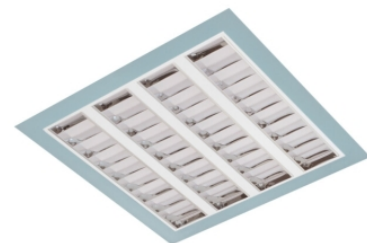

Claro inleg (glass+par) ip65

Claro inl. wit 98W 4000K glas 1195mm DI DALI

Cleanroom inleg armatuur voorzien van 98W 4000K LED module.

Behuizing gemaakt van plaatstaal uitgevoerd in kleur wit en voorzien van veiligheidsglas afschermingen voorzien van veiligheidsglas + PAR afscherming. Uitvoering DALI.

Technische eigenschappen	Artikelcode: LXR001580 Merk: LUXOR Behuizing: plaatstaal Kleur armatuur: wit Classificatie: IP65
Dimensie eigenschappen	Afmetingen: LxBxH: 1195x595x90mm Gewicht armatuur: 19kg
Elektronische eigenschappen	Lamptype: LED Lichtbron inclusief: ja Lichtbron vervangbaar: nee Driver inclusief: ja Dimbaar: ja Type dimming: DALI
Optische eigenschappen	Lichtverdeling: direct Afscherming: veiligheidsglas Reflector: parabolische reflector Lichtkleur / kleurweergave: 4000K CRI >90 MacAdam Step: 3 SDCM Systeemvermogen: 98W Lumenstroom: 8908lm 91lm/W Levensduur: 100.000 uur L80B50 / 50.000 uur L90B20
Garantie en certificaten	ENEC Certificaat: ja Garantie: 5 jaar
Opmerkingen	-