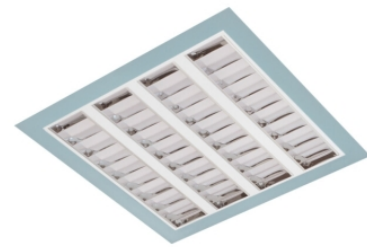

# Claro inleg (glass+par) ip65

Claro inl. wit 75W 4000K glas + par 1495mm DALI

Cleanroom inleg armatuur voorzien van 75W 4000K LED module. Behuizing gemaakt van plaatstaal uitgevoerd in kleur wit en voorzien van veiligheidsglas + PAR afscherming.

## Technische eigenschappen

Artikelcode: LXR001572  
Merk: LUXOR  
Behuizing: plaatstaal  
Kleur armatuur: wit  
Classificatie: IP65

## Dimensie eigenschappen

Afmetingen: LxBxH: 1495x295x90mm  
Gewicht armatuur: 14kg

## Optische eigenschappen

Lichtverdeling: direct  
Afscherming: veiligheidsglas + PAR  
Reflector: parabolische reflector  
Lichtkleur / kleurweergave: 4000K | CRI >90  
MacAdam Step: 3 SDCM  
Systeemvermogen: 75W  
Lumenstroom: 7694lm | 103lm/W  
Levensduur: 100.000 uur L80B20 / 70.000 uur L90B20