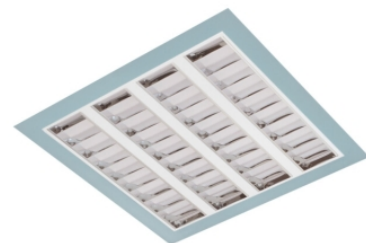

Claro inleg (glass+par) ip65

Claro inl. wit 75W 4000K glas 1495mm DI nd
Cleanroom inleg armatuur voorzien van 75W 4000K LED module.
Behuizing gemaakt van plaatstaal uitgevoerd in kleur wit en voorzien van veiligheidsglas afschermingen voorzien van veiligheidsglas + PAR afscherming. Uitvoering niet dimbaar.

Technische eigenschappen	Artikelcode: LXR001571 Merk: LUXOR Behuizing: plaatstaal Kleur armatuur: wit Classificatie: IP65
Dimensie eigenschappen	Afmetingen: LxBxH: 1495x295x90mm Gewicht armatuur: 14kg
Elektronische eigenschappen	Lamptype: LED Lichtbron inclusief: ja Lichtbron vervangbaar: nee Driver inclusief: ja Dimbaar: nee Type dimming: niet dimbaar
Optische eigenschappen	Lichtverdeling: direct Afscherming: veiligheidsglas Reflector: parabolische reflector Lichtkleur / kleurweergave: 4000K CRI >90 MacAdam Step: 3 SDCM Systeemvermogen: 75W Lumenstroom: 6749lm 90lm/W Levensduur: 100.000 uur L80B50 / 50.000 uur L90B20
Garantie en certificaten	ENEC Certificaat: ja Garantie: 5 jaar
Opmerkingen	-