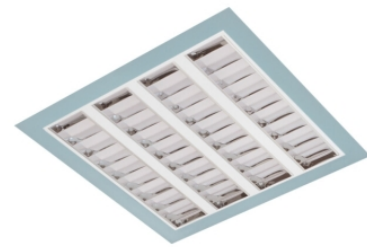

Claro inleg (glass+par) ip65

Claro inl. wit 57W 4000K glas + par 595mm nd EM1H

Cleanroom inleg armatuur voorzien van 57W 4000K LED module. Behuizing gemaakt van plaatstaal uitgevoerd in kleur wit en voorzien van veiligheidsglas + PAR afscherming.

Uitvoering niet dimbaar. Met noodunit intern autonomie 1 uur.

Technische eigenschappen	Artikelcode: LXR001558 Merk: LUXOR Behuizing: plaatstaal Kleur armatuur: wit Classificatie: IP65
Dimensie eigenschappen	Afmetingen: LxBxH: 595x595x90mm Gewicht armatuur: 11kg
Elektronische eigenschappen	Lamptype: LED Lichtbron inclusief: ja Lichtbron vervangbaar: nee Driver inclusief: ja Dimbaar: nee Type dimming: niet dimbaar Noodunit intern/extern: 1 uur intern
Optische eigenschappen	Lichtverdeling: direct Afscherming: veiligheidsglas + PAR Reflector: parabolische reflector Lichtkleur / kleurweergave: 4000K CRI >90 MacAdam Step: 3 SDCM Systeemvermogen: 57W Lumenstroom: 5849lm 103lm/W Levensduur: 100.000 uur L80B20 / 70.000 uur L90B20
Garantie en certificaten	ENEC Certificaat: ja Garantie: 5 jaar
Opmerkingen	