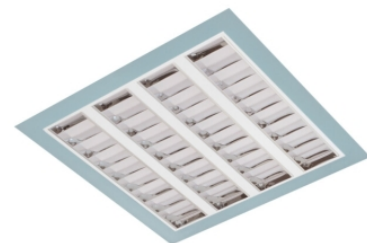

Claro inleg (glass+par) ip65

Claro inl. wit 38W 4000K glas 595mm DI DALI

Cleanroom inleg armatuur voorzien van 38W 4000K LED module.

Behuizing gemaakt van plaatstaal uitgevoerd in kleur wit en voorzien van veiligheidsglas afschermingen voorzien van veiligheidsglas + PAR afscherming. Uitvoering DALI.

Technische eigenschappen	Artikelcode: LXR001552 Merk: LUXOR Behuizing: plaatstaal Kleur armatuur: wit Classificatie: IP65
Dimensie eigenschappen	Afmetingen: LxBxH: 595x595x90mm Gewicht armatuur: 11kg
Elektronische eigenschappen	Lamptype: LED Lichtbron inclusief: ja Lichtbron vervangbaar: nee Driver inclusief: ja Dimbaar: ja Type dimming: DALI
Optische eigenschappen	Lichtverdeling: direct Afscherming: veiligheidsglas Reflector: parabolische reflector Lichtkleur / kleurweergave: 4000K CRI >90 MacAdam Step: 3 SDCM Systeemvermogen: 38W Lumenstroom: 3562lm 94lm/W Levensduur: 100.000 uur L80B50 / 50.000 uur L90B20
Garantie en certificaten	ENEC Certificaat: ja Garantie: 5 jaar
Opmerkingen	-