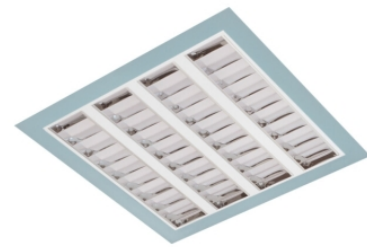

# Claro inleg (glass+par) ip65

Claro inl. wit 78W 4000K glas + par 1195mm nd EM1H

Cleanroom inleg armatuur voorzien van 78W 4000K LED module. Behuizing gemaakt van plaatstaal uitgevoerd in kleur wit en voorzien van veiligheidsglas + PAR afscherming.

Uitvoering niet dimbaar. Met noodunit intern autonomie 1 uur.

Technische eigenschappen	Artikelcode: LXR001546 Merk: LUXOR Behuizing: plaatstaal Kleur armatuur: wit Classificatie: IP65
Dimensie eigenschappen	Afmetingen: LxBxH: 1195x595x90mm Gewicht armatuur: 19kg
Elektronische eigenschappen	Lamptype: LED Lichtbron inclusief: ja Lichtbron vervangbaar: nee Driver inclusief: ja Dimbaar: nee Type dimming: niet dimbaar Noodunit intern/extern: 1 uur   intern
Optische eigenschappen	Lichtverdeling: direct Afscherming: veiligheidsglas + PAR Reflector: parabolische reflector Lichtkleur / kleurweergave: 4000K   CRI >80 MacAdam Step: 3 SDCM Systeemvermogen: 78W Lumenstroom: 9770lm   125lm/W Levensduur: 100.000 uur L80B20 / 70.000 uur L90B20
Garantie en certificaten	ENEC Certificaat: ja Garantie: 5 jaar
Opmerkingen	