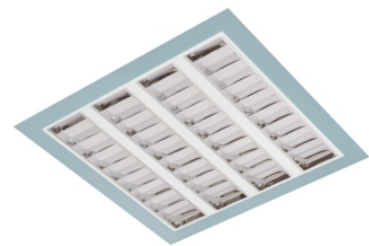

Claro inleg (glass+par) ip65

Claro inl. wit 75W 4000K glas 1495mm DI DALI EM1H
Cleanroom inleg armatuur voorzien van 75W 4000K LED module.
Behuizing gemaakt van plaatstaal uitgevoerd in kleur wit en voorzien van veiligheidsglas afschermingen voorzien van veiligheidsglas + PAR afscherming. Uitvoering DALI. Met noodunit intern autonomie 1 uur.

Technische eigenschappen	Artikelcode: LXR001541 Merk: LUXOR Behuizing: plaatstaal Kleur armatuur: wit Classificatie: IP65
Dimensie eigenschappen	Afmetingen: LxBxH: 1495x295x90mm Gewicht armatuur: 14kg
Elektronische eigenschappen	Lamptype: LED Lichtbron inclusief: ja Lichtbron vervangbaar: nee Driver inclusief: ja Dimbaar: ja Type dimming: DALI Noodunit intern/extern: 1 uur intern
Optische eigenschappen	Lichtverdeling: direct Afscherming: veiligheidsglas Reflector: parabolische reflector Lichtkleur / kleurweergave: 4000K CRI >80 MacAdam Step: 3 SDCM Systeemvermogen: 75W Lumenstroom: 7940lm 106lm/W Levensduur: 100.000 uur L80B50 / 50.000 uur L90B20
Garantie en certificaten	ENEC Certificaat: ja Garantie: 5 jaar
Opmerkingen	-