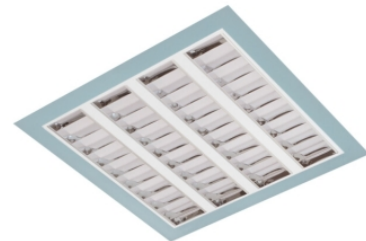

# Claro inleg (glass+par) ip65

Claro inl. wit 57W 4000K glas 595mm DI nd EM1H  
Cleanroom inleg armatuur voorzien van 57W 4000K LED module.  
Behuizing gemaakt van plaatstaal uitgevoerd in kleur wit en voorzien van veiligheidsglas afschermingen voorzien van veiligheidsglas + PAR afscherming. Uitvoering niet dimbaar. Met noodunit intern autonomie 1 uur.

Technische eigenschappen	Artikelcode: LXR001526 Merk: LUXOR Behuizing: plaatstaal Kleur armatuur: wit Classificatie: IP65
Dimensie eigenschappen	Afmetingen: LxBxH: 595x595x90mm Gewicht armatuur: 11kg
Elektronische eigenschappen	Lamptype: LED Lichtbron inclusief: ja Lichtbron vervangbaar: nee Driver inclusief: ja Dimbaar: nee Type dimming: niet dimbaar Noodunit intern/extern: 1 uur   intern
Optische eigenschappen	Lichtverdeling: direct Afscherming: veiligheidsglas Reflector: parabolische reflector Lichtkleur / kleurweergave: 4000K   CRI >80 MacAdam Step: 3 SDCM Systeemvermogen: 57W Lumenstroom: 6035lm   106lm/W Levensduur: 100.000 uur L80B50 / 50.000 uur L90B20
Garantie en certificaten	ENEC Certificaat: ja Garantie: 5 jaar
Opmerkingen	-