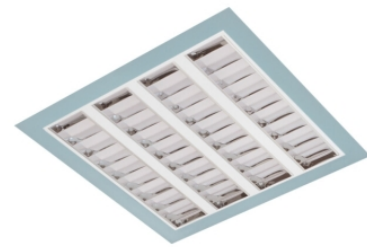

# Claro inleg (glass+par) ip65

Claro inl. wit 57W 4000K glas + par 595mm DALI EM1H

Cleanroom inleg armatuur voorzien van 57W 4000K LED module. Behuizing gemaakt van plaatstaal uitgevoerd in kleur wit en voorzien van veiligheidsglas + PAR afscherming.

Uitvoering DALI. Met noodunit intern autonomie 1 uur.

Technische eigenschappen	Artikelcode: LXR001525 Merk: LUXOR Behuizing: plaatstaal Kleur armatuur: wit Classificatie: IP65
Dimensie eigenschappen	Afmetingen: LxBxH: 595x595x90mm Gewicht armatuur: 11kg
Elektronische eigenschappen	Lamptype: LED Lichtbron inclusief: ja Lichtbron vervangbaar: nee Driver inclusief: ja Dimbaar: ja Type dimming: DALI Noodunit intern/extern: 1 uur   intern
Optische eigenschappen	Lichtverdeling: direct Afscherming: veiligheidsglas + PAR Reflector: parabolische reflector Lichtkleur / kleurweergave: 4000K   CRI >80 MacAdam Step: 3 SDCM Systeemvermogen: 57W Lumenstroom: 6880lm   121lm/W Levensduur: 100.000 uur L80B20 / 70.000 uur L90B20
Garantie en certificaten	ENEC Certificaat: ja Garantie: 5 jaar
Opmerkingen	