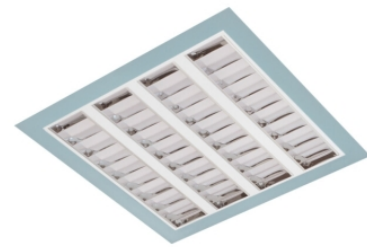

Claro inleg (glass+par) ip65

Claro inl. wit 38W 4000K glas + par 595mm nd EM1H

Cleanroom inleg armatuur voorzien van 38W 4000K LED module. Behuizing gemaakt van plaatstaal uitgevoerd in kleur wit en voorzien van veiligheidsglas + PAR afscherming.

Uitvoering niet dimbaar. Met noodunit intern autonomie 1 uur.

Technische eigenschappen	Artikelcode: LXR001522 Merk: LUXOR Behuizing: plaatstaal Kleur armatuur: wit Classificatie: IP65
Dimensie eigenschappen	Afmetingen: LxBxH: 595x595x90mm Gewicht armatuur: 11kg
Elektronische eigenschappen	Lamptype: LED Lichtbron inclusief: ja Lichtbron vervangbaar: nee Driver inclusief: ja Dimbaar: nee Type dimming: niet dimbaar Noodunit intern/extern: 1 uur intern
Optische eigenschappen	Lichtverdeling: direct Afscherming: veiligheidsglas + PAR Reflector: parabolische reflector Lichtkleur / kleurweergave: 4000K CRI >80 MacAdam Step: 3 SDCM Systeemvermogen: 38W Lumenstroom: 4777lm 126lm/W Levensduur: 100.000 uur L80B20 / 70.000 uur L90B20
Garantie en certificaten	ENEC Certificaat: ja Garantie: 5 jaar
Opmerkingen	