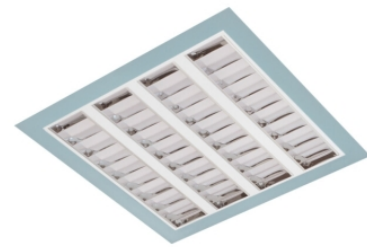

# Claro inleg (glass+par) ip65

Claro inl. wit 38W 4000K glas + par 595mm DALI EM1H

Cleanroom inleg armatuur voorzien van 38W 4000K LED module. Behuizing gemaakt van plaatstaal uitgevoerd in kleur wit en voorzien van veiligheidsglas + PAR afscherming.

Uitvoering DALI. Met noodunit intern autonomie 1 uur.

Technische eigenschappen	Artikelcode: LXR001521 Merk: LUXOR Behuizing: plaatstaal Kleur armatuur: wit Classificatie: IP65
Dimensie eigenschappen	Afmetingen: LxBxH: 595x595x90mm Gewicht armatuur: 11kg
Elektronische eigenschappen	Lamptype: LED Lichtbron inclusief: ja Lichtbron vervangbaar: nee Driver inclusief: ja Dimbaar: ja Type dimming: DALI Noodunit intern/extern: 1 uur   intern
Optische eigenschappen	Lichtverdeling: direct Afscherming: veiligheidsglas + PAR Reflector: parabolische reflector Lichtkleur / kleurweergave: 4000K   CRI >80 MacAdam Step: 3 SDCM Systeemvermogen: 38W Lumenstroom: 4777lm   126lm/W Levensduur: 100.000 uur L80B20 / 70.000 uur L90B20
Garantie en certificaten	ENEC Certificaat: ja Garantie: 5 jaar
Opmerkingen	