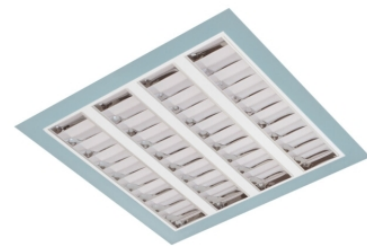

Claro inleg (glass+par) ip65

Claro inl. wit 38W 4000K glas 595mm DI DALI

Cleanroom inleg armatuur voorzien van 38W 4000K LED module.

Behuizing gemaakt van plaatstaal uitgevoerd in kleur wit en voorzien van veiligheidsglas afschermingen voorzien van veiligheidsglas + PAR afscherming. Uitvoering DALI.

Technische eigenschappen	Artikelcode: LXR001520 Merk: LUXOR Behuizing: plaatstaal Kleur armatuur: wit Classificatie: IP65
Dimensie eigenschappen	Afmetingen: LxBxH: 595x595x90mm Gewicht armatuur: 11kg
Elektronische eigenschappen	Lamptype: LED Lichtbron inclusief: ja Lichtbron vervangbaar: nee Driver inclusief: ja Dimbaar: ja Type dimming: DALI
Optische eigenschappen	Lichtverdeling: direct Afscherming: veiligheidsglas Reflector: parabolische reflector Lichtkleur / kleurweergave: 4000K CRI >80 MacAdam Step: 3 SDCM Systeemvermogen: 38W Lumenstroom: 4190lm 110lm/W Levensduur: 100.000 uur L80B50 / 50.000 uur L90B20
Garantie en certificaten	ENEC Certificaat: ja Garantie: 5 jaar
Opmerkingen	-