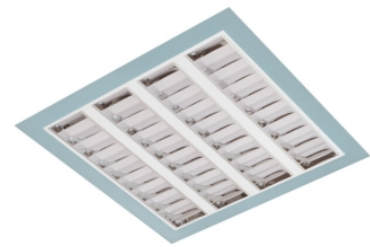

# Claro inleg (glass+par) ip65

Claro inl. wit 38W 4000K glas + par 595mm nd

Cleanroom inleg armatuur voorzien van 38W 4000K LED module. Behuizing gemaakt van plaatstaal uitgevoerd in kleur wit en voorzien van veiligheidsglas + PAR afscherming.

Uitvoering niet dimbaar.

Technische eigenschappen	Artikelcode: LXR001519 Merk: LUXOR Behuizing: plaatstaal Kleur armatuur: wit Classificatie: IP65
Dimensie eigenschappen	Afmetingen: LxBxH: 595x595x90mm Gewicht armatuur: 11kg
Elektronische eigenschappen	Lamptype: LED Lichtbron inclusief: ja Lichtbron vervangbaar: nee Driver inclusief: ja Dimbaar: nee Type dimming: niet dimbaar
Optische eigenschappen	Lichtverdeling: direct Afscherming: veiligheidsglas + PAR Reflector: parabolische reflector Lichtkleur / kleurweergave: 4000K   CRI >80 MacAdam Step: 3 SDCM Systeemvermogen: 38W Lumenstroom: 4777lm   126lm/W Levensduur: 100.000 uur L80B20 / 70.000 uur L90B20
Garantie en certificaten	ENEC Certificaat: ja Garantie: 5 jaar
Opmerkingen	