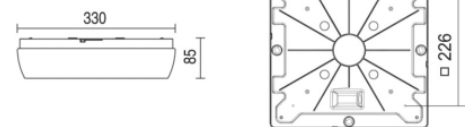

Ligna square sns

Ligna square grijs 16W 4000K PC >80° 330mm nd EM3H DLs MWs

Plafond / wand opbouw armatuur voorzien van 16W 4000K LED module met zeer brede bundel (>80°) optiek. Behuizing gemaakt van polycarbonaat uitgevoerd in kleur grijs en voorzien van polycarbonaat afscherming. Uitvoering niet dimbaar. Met noodunit intern autonomie 3 uur

Technische eigenschappen

Artikelcode: LXR006714
Merk: LUXOR
Behuizing: polycarbonaat
Kleur armatuur: grijs
Gebruiks temperatuur: 0°C / +25°C
Classificatie: IP54 | IK10

Dimensie eigenschappen

Afmetingen: LxBxH: 330x330x85mm
Gewicht armatuur: 1,4kg

Optische eigenschappen

Optiek: zeer brede bundel (>80°)
Afscherming: polycarbonaat
UGR waarde: 22
Lichtkleur / kleurweergave: 4000K | CRI 80-89
MacAdam Step: 3 SDCM
Systeemvermogen: 16W
Lumenstroom: 2000lm | 125lm/W
Levensduur: 50.000 uur L90B10