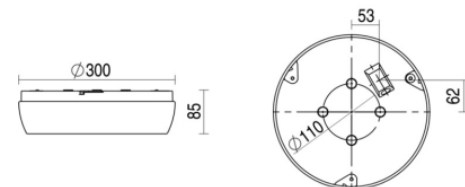

Ligna round sns

Ligna round grijs 23,1W 4000K PC >80° 3000mm DI/IN DALI MWs corr DLs
Plafond / wand opbouw armatuur voorzien van 23,1W 4000K LED module. Behuizing
gemaakt van polycarbonaat uitgevoerd in kleur grijs en voorzien van polycarbonaat
afscherming. Uitvoering DALI.

Technische eigenschappen	<p>Artikelcode: LXR006665 Merk: LUXOR Behuizing: polycarbonaat Kleur armatuur: grijs Gebruiks temperatuur: -25°C / +30°C Classificatie: IP54 IK10</p>
Dimensie eigenschappen	<p>Afmetingen: ØxH: 300x85mm Gewicht armatuur: 1,1kg</p>
Elektronische eigenschappen	<p>Lamptype: LED Lichtbron inclusief: ja Lichtbron vervangbaar: nee Driver inclusief: ja Dimbaar: ja Driver efficiëntie: 0,95 Type dimming: DALI Bescherminingsklasse: I Aantal armaturen op B16 automaat: 32 Aantal armaturen op C16 automaat: 53 Type sensor: bewegingssensor / daglichtsensor</p>
Optische eigenschappen	<p>Lichtverdeling: direct/indirect Afscherming: polycarbonaat UGR waarde: 24 Lichtkleur / kleurweergave: 4000K CRI 80-89 MacAdam Step: 3 SDCM Systeemvermogen: 23.1W Lumenstroom: 2810lm 122lm/W Levensduur: 50.000 uur L90B10</p>
Garantie en certificaten	<p>ENEC Certificaat: ja Garantie: 5 jaar</p>
Opmerkingen	