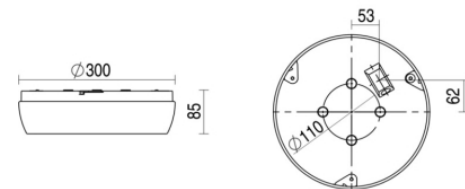

# Ligna round sns

Ligna round grijs 11,4W 4000K PC >80° 3000mm DI/IN DALI DLs MWs corr  
Plafond / wand opbouw armatuur voorzien van 11,4W 4000K LED module. Behuizing  
gemaakt van polycarbonaat uitgevoerd in kleur grijs en voorzien van polycarbonaat  
afscherming. Uitvoering DALI.

Technische eigenschappen	Artikelcode: LXR006662 Merk: LUXOR Behuizing: polycarbonaat Kleur armatuur: grijs Gebruiks temperatuur: -25°C / +35°C Classificatie: IP54   IK10
Dimensie eigenschappen	Afmetingen: ØxH: 300x85mm Gewicht armatuur: 1kg
Elektronische eigenschappen	Lamptype: LED Lichtbron inclusief: ja Lichtbron vervangbaar: nee Driver inclusief: ja Dimbaar: ja Driver efficiëntie: 0,95 Type dimming: DALI Beschermingsklasse: I Aantal armaturen op B16 automaat: 32 Aantal armaturen op C16 automaat: 53 Type sensor: bewegingssensor / daglichtsensor
Optische eigenschappen	Lichtverdeling: direct/indirect Afscherming: polycarbonaat UGR waarde: 24 Lichtkleur / kleurweergave: 4000K   CRI 80-89 MacAdam Step: 3 SDCM Systeemvermogen: 11.4W Lumenstroom: 1520lm   133lm/W Levensduur: 50.000 uur L90B10
Garantie en certificaten	ENEC Certificaat: ja Garantie: 5 jaar
Opmerkingen	