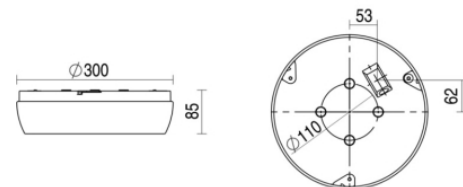

Ligna round sns

Ligna round grijs 15,7W 4000K PC >80° 3000mm DI/IN nd MWs DLs
Plafond / wand opbouw armatuur voorzien van 15,7W 4000K LED module. Behuizing
gemaakt van polycarbonaat uitgevoerd in kleur grijs en voorzien van polycarbonaat
afscherming. Uitvoering niet dimbaar.

Technische eigenschappen	Artikelcode: LXR006650 Merk: LUXOR Behuizing: polycarbonaat Kleur armatuur: grijs Gebruiks temperatuur: -25°C / +35°C Classificatie: IP54 IK10
Dimensie eigenschappen	Afmetingen: ØxH: 300x85mm Gewicht armatuur: 1kg
Elektronische eigenschappen	Lamptype: LED Lichtbron inclusief: ja Lichtbron vervangbaar: nee Driver inclusief: ja Dimbaar: nee Driver efficiëntie: 0,95 Type dimming: niet dimbaar Bescherminingsklasse: I Aantal armaturen op B16 automaat: 93 Aantal armaturen op C16 automaat: 93 Type sensor: bewegingssensor / daglichtsensor
Optische eigenschappen	Lichtverdeling: direct/indirect Afscherming: polycarbonaat UGR waarde: 24 Lichtkleur / kleurweergave: 4000K CRI 80-89 MacAdam Step: 3 SDCM Systeemvermogen: 15.7W Lumenstroom: 2010lm 128lm/W Levensduur: 50.000 uur L90B10
Garantie en certificaten	ENEC Certificaat: ja Garantie: 5 jaar
Opmerkingen	