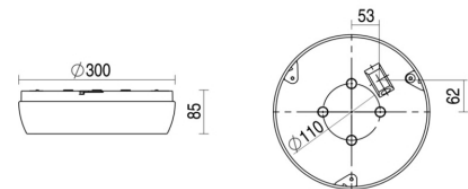

Ligna round sns

Ligna round grijs 13,7W 4000K PC >80° 3000mm DI/IN nd DLs MWs
Plafond / wand opbouw armatuur voorzien van 13,7W 4000K LED module. Behuizing
gemaakt van polycarbonaat uitgevoerd in kleur grijs en voorzien van polycarbonaat
afscherming. Uitvoering niet dimbaar.

Technische eigenschappen	Artikelcode: LXR006649 Merk: LUXOR Behuizing: polycarbonaat Kleur armatuur: grijs Gebruiks temperatuur: -25°C / +35°C Classificatie: IP54 IK10
Dimensie eigenschappen	Afmetingen: ØxH: 300x85mm Gewicht armatuur: 1kg
Elektronische eigenschappen	Lamp type: LED Lichtbron inclusief: ja Lichtbron vervangbaar: nee Driver inclusief: ja Dimbaar: nee Driver efficiëntie: 0,95 Type dimming: niet dimbaar Bescherminingsklasse: I Aantal armaturen op B16 automaat: 93 Aantal armaturen op C16 automaat: 93 Type sensor: bewegingssensor / daglichtsensor
Optische eigenschappen	Lichtverdeling: direct/indirect Afscherming: polycarbonaat UGR waarde: 24 Lichtkleur / kleurweergave: 4000K CRI 80-89 MacAdam Step: 3 SDCM Systeemvermogen: 13.7W Lumenstroom: 1790lm 131lm/W Levensduur: 50.000 uur L90B10
Garantie en certificaten	ENEC Certificaat: ja Garantie: 5 jaar
Opmerkingen	