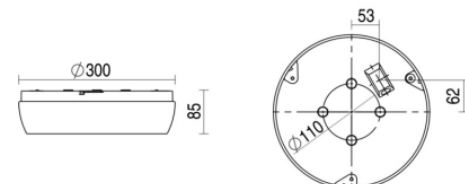

# Ligna round sns

Ligna round grijs 11,4W 4000K PC >80° 3000mm DI/IN nd MWs DLs  
Plafond / wand opbouw armatuur voorzien van 11,4W 4000K LED module. Behuizing  
gemaakt van polycarbonaat uitgevoerd in kleur grijs en voorzien van polycarbonaat  
afscherming. Uitvoering niet dimbaar.

Technische eigenschappen	Artikelcode: LXR006648 Merk: LUXOR Behuizing: polycarbonaat Kleur armatuur: grijs Gebruiks temperatuur: -25°C / +35°C Classificatie: IP54   IK10
Dimensie eigenschappen	Afmetingen: ØxH: 300x85mm Gewicht armatuur: 1kg
Elektronische eigenschappen	Lamptype: LED Lichtbron inclusief: ja Lichtbron vervangbaar: nee Driver inclusief: ja Dimbaar: nee Driver efficiëntie: 0,95 Type dimming: niet dimbaar Bescherminingsklasse: I Aantal armaturen op B16 automaat: 93 Aantal armaturen op C16 automaat: 93 Type sensor: bewegingssensor / daglichtsensor
Optische eigenschappen	Lichtverdeling: direct/indirect Afscherming: polycarbonaat UGR waarde: 24 Lichtkleur / kleurweergave: 4000K   CRI 80-89 MacAdam Step: 3 SDCM Systeemvermogen: 11.4W Lumenstroom: 1520lm   133lm/W Levensduur: 50.000 uur L90B10
Garantie en certificaten	ENEC Certificaat: ja Garantie: 5 jaar
Opmerkingen	