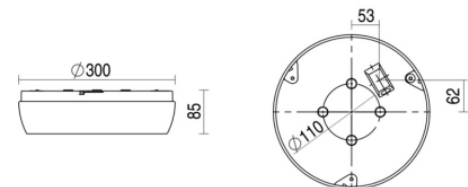

Ligna round sns

Ligna round grijs 9W 4000K PC >80° 3000mm nd DLs MWs
Plafond / wand opbouw armatuur voorzien van 9W 4000K LED module. Behuizing gemaakt van polycarbonaat uitgevoerd in kleur grijs en voorzien van polycarbonaat afscherming. Uitvoering niet dimbaar.

Technische eigenschappen	Artikelcode: LXR006647 Merk: LUXOR Behuizing: polycarbonaat Kleur armatuur: grijs Gebruiks temperatuur: -25°C / +35°C Classificatie: IP54 IK10
Dimensie eigenschappen	Afmetingen: ØxH: 300x85mm Gewicht armatuur: 1kg
Elektronische eigenschappen	Lamptype: LED Lichtbron inclusief: ja Lichtbron vervangbaar: nee Driver inclusief: ja Dimbaar: nee Driver efficiëntie: 0,95 Type dimming: niet dimbaar Bescherminingsklasse: I Aantal armaturen op B16 automaat: 93 Aantal armaturen op C16 automaat: 93 Type sensor: bewegingssensor / daglichtsensor
Optische eigenschappen	Afscherming: polycarbonaat UGR waarde: 24 Lichtkleur / kleurweergave: 4000K CRI 80-89 MacAdam Step: 3 SDCM Systeemvermogen: 9W Lumenstroom: 1230lm 137lm/W Levensduur: 50.000 uur L90B10
Garantie en certificaten	ENEC Certificaat: ja Garantie: 5 jaar
Opmerkingen	