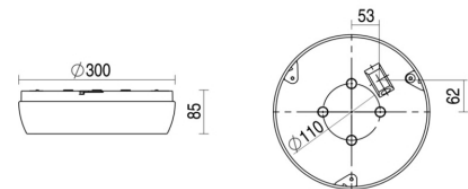

Ligna round

Ligna round grijs 23,1W 4000K PC >80° 300mm DI/IN DALI
Plafond / wand opbouw armatuur voorzien van 23,1W 4000K LED module. Behuizing gemaakt van polycarbonaat uitgevoerd in kleur grijs en voorzien van polycarbonaat afscherming. Uitvoering DALI.

Technische eigenschappen	Artikelcode: LXR006638 Merk: LUXOR Behuizing: polycarbonaat Kleur armatuur: grijs Gebruiks temperatuur: -25°C / +30°C Classificatie: IP54 IK10
Dimensie eigenschappen	Afmetingen: ØxH: 300x85mm Gewicht armatuur: 1,1kg
Elektronische eigenschappen	Lamptype: LED Lichtbron inclusief: ja Lichtbron vervangbaar: nee Driver inclusief: ja Dimbaar: ja Driver efficiëntie: 0,95 Type dimming: DALI Bescherminingsklasse: I Aantal armaturen op B16 automaat: 32 Aantal armaturen op C16 automaat: 53
Optische eigenschappen	Lichtverdeling: direct/indirect Afscherming: polycarbonaat UGR waarde: 24 Lichtkleur / kleurweergave: 4000K CRI 80-89 MacAdam Step: 3 SDCM Systeemvermogen: 23.1W Lumenstroom: 2810lm 122lm/W Levensduur: 50.000 uur L90B10
Garantie en certificaten	ENEC Certificaat: ja Garantie: 5 jaar
Opmerkingen	