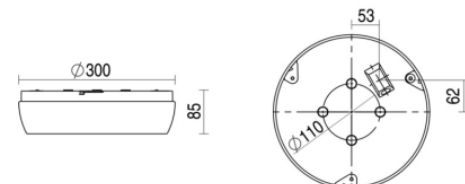

# Ligna round

Ligna round grijs 15,7W 4000K PC >80° 300mm DI/IN DALI  
Plafond / wand opbouw armatuur voorzien van 15,7W 4000K LED module. Behuizing gemaakt van polycarbonaat uitgevoerd in kleur grijs en voorzien van polycarbonaat afscherming. Uitvoering DALI.

Technische eigenschappen	Artikelcode: LXR006637 Merk: LUXOR Behuizing: polycarbonaat Kleur armatuur: grijs Gebruiks temperatuur: -25°C / +35°C Classificatie: IP54   IK10
Dimensie eigenschappen	Afmetingen: ØxH: 300x85mm Gewicht armatuur: 1kg
Elektronische eigenschappen	Lamptype: LED Lichtbron inclusief: ja Lichtbron vervangbaar: nee Driver inclusief: ja Dimbaar: ja Driver efficiëntie: 0,95 Type dimming: DALI Bescherminingsklasse: I Aantal armaturen op B16 automaat: 32 Aantal armaturen op C16 automaat: 53
Optische eigenschappen	Lichtverdeling: direct/indirect Afscherming: polycarbonaat UGR waarde: 24 Lichtkleur / kleurweergave: 4000K   CRI 80-89 MacAdam Step: 3 SDCM Systeemvermogen: 15.7W Lumenstroom: 2010lm   128lm/W Levensduur: 50.000 uur L90B10
Garantie en certificaten	ENEC Certificaat: ja Garantie: 5 jaar
Opmerkingen	