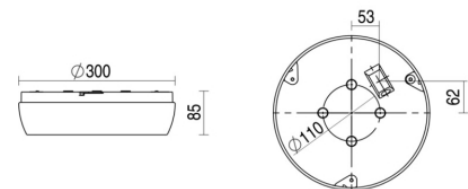

# Ligna round

Ligna round grijs 16W 4000K PC >80° 3000mm nd EM1H  
Plafond / wand opbouw armatuur voorzien van 16W 4000K LED  
module met zeer brede bundel (>80°) optiek. Behuizing gemaakt van  
polycarbonaat uitgevoerd in kleur grijs en voorzien van polycarbonaat  
afscherming. Uitvoering niet dimbaar. Met noodunit intern autonomie 1  
uur

Technische eigenschappen	Artikelcode: LXR006628 Merk: LUXOR Behuizing: polycarbonaat Kleur armatuur: grijs Gebruiks temperatuur: 0°C / +25°C Classificatie: IP54   IK10
Dimensie eigenschappen	Afmetingen: ØxH: 300x85mm Gewicht armatuur: 1kg
Elektronische eigenschappen	Lamptype: LED Lichtbron inclusief: ja Lichtbron vervangbaar: nee Driver inclusief: ja Dimbaar: nee Driver efficiëntie: 0,95 Type dimming: niet dimbaar Bescherminingsklasse: I Aantal armaturen op B16 automaat: 93 Aantal armaturen op C16 automaat: 93 Noodunit intern/extern: 1 uur   intern
Optische eigenschappen	Optiek: zeer brede bundel (>80°) Afscherming: polycarbonaat UGR waarde: 24 Lichtkleur / kleurweergave: 4000K   CRI 80-89 MacAdam Step: 3 SDCM Systeemvermogen: 16W Lumenstroom: 1970lm   123lm/W Levensduur: 50.000 uur L90B10
Garantie en certificaten	ENEC Certificaat: ja Garantie: 5 jaar
Opmerkingen	-