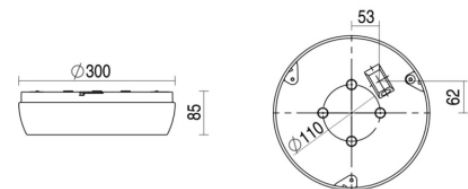

Ligna round

Ligna round grijs 12W 4000K PC >80° 3000mm nd EM1H
Plafond / wand opbouw armatuur voorzien van 12W 4000K LED
module met zeer brede bundel (>80°) optiek. Behuizing gemaakt van
polycarbonaat uitgevoerd in kleur grijs en voorzien van polycarbonaat
afscherming. Uitvoering niet dimbaar. Met noodunit intern autonomie 1
uur

Technische eigenschappen	Artikelcode: LXR006626 Merk: LUXOR Behuizing: polycarbonaat Kleur armatuur: grijs Gebruiks temperatuur: 0°C / +25°C Classificatie: IP54 IK10
Dimensie eigenschappen	Afmetingen: ØxH: 300x85mm Gewicht armatuur: 1kg
Elektronische eigenschappen	Lamptype: LED Lichtbron inclusief: ja Lichtbron vervangbaar: nee Driver inclusief: ja Dimbaar: nee Driver efficiëntie: 0,95 Type dimming: niet dimbaar Beschermingsklasse: I Aantal armaturen op B16 automaat: 93 Aantal armaturen op C16 automaat: 93 Noodunit intern/extern: 1 uur intern
Optische eigenschappen	Optiek: zeer brede bundel (>80°) Afscherming: polycarbonaat UGR waarde: 24 Lichtkleur / kleurweergave: 4000K CRI 80-89 MacAdam Step: 3 SDCM Systeemvermogen: 12W Lumenstroom: 1500lm 125lm/W Levensduur: 50.000 uur L90B10
Garantie en certificaten	ENEC Certificaat: ja Garantie: 5 jaar
Opmerkingen	-