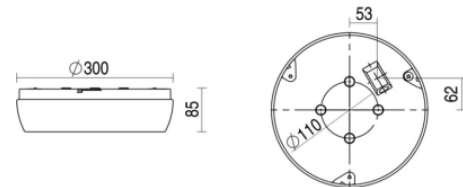

Ligna round

Ligna round grijs 23,1W 4000K PC >80° 300mm DI/IN nd
Plafond / wand opbouw armatuur voorzien van 23,1W 4000K LED module. Behuizing gemaakt van polycarbonaat uitgevoerd in kleur grijs en voorzien van polycarbonaat afscherming. Uitvoering niet dimbaar.

Technische eigenschappen

Artikelcode: LXR006624
Merk: LUXOR
Behuizing: polycarbonaat
Kleur armatuur: grijs
Gebruiks temperatuur: -25°C / +30°C
Classificatie: IP54 | IK10

Dimensie eigenschappen

Afmetingen: ØxH: 300x85mm
Gewicht armatuur: 1,1kg