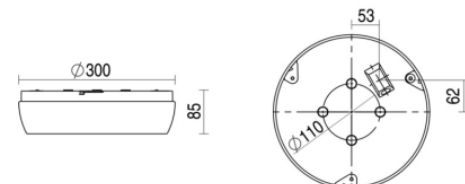

Ligna round

Ligna round grijs 15,7W 4000K PC >80° 300mm DI/IN nd
Plafond / wand opbouw armatuur voorzien van 15,7W 4000K LED module. Behuizing gemaakt van polycarbonaat uitgevoerd in kleur grijs en voorzien van polycarbonaat afscherming. Uitvoering niet dimbaar.

Technische eigenschappen	Artikelcode: LXR006623 Merk: LUXOR Behuizing: polycarbonaat Kleur armatuur: grijs Gebruiks temperatuur: -25°C / +35°C Classificatie: IP54 IK10
Dimensie eigenschappen	Afmetingen: ØxH: 300x85mm Gewicht armatuur: 1kg
Elektronische eigenschappen	Lamptype: LED Lichtbron inclusief: ja Lichtbron vervangbaar: nee Driver inclusief: ja Dimbaar: nee Driver efficiëntie: 0,95 Type dimming: niet dimbaar Bescherminingsklasse: I Aantal armaturen op B16 automaat: 93 Aantal armaturen op C16 automaat: 93
Optische eigenschappen	Lichtverdeling: direct/indirect Afscherming: polycarbonaat UGR waarde: 24 Lichtkleur / kleurweergave: 4000K CRI 80-89 MacAdam Step: 3 SDCM Systeemvermogen: 15.7W Lumenstroom: 2010lm 128lm/W Levensduur: 50.000 uur L90B10
Garantie en certificaten	ENEC Certificaat: ja Garantie: 5 jaar
Opmerkingen	