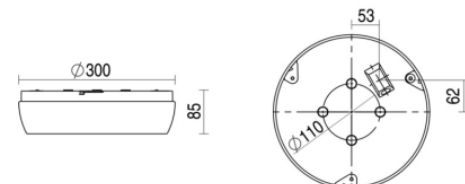

Ligna round

Ligna round grijs 13,7W 4000K PC >80° 300mm DI/IN nd
Plafond / wand opbouw armatuur voorzien van 13,7W 4000K LED module. Behuizing
gemaakt van polycarbonaat uitgevoerd in kleur grijs en voorzien van polycarbonaat
afscherming. Uitvoering niet dimbaar.

Technische eigenschappen	Artikelcode: LXR006622 Merk: LUXOR Behuizing: polycarbonaat Kleur armatuur: grijs Gebruiks temperatuur: -25°C / +35°C Classificatie: IP54 IK10
Dimensie eigenschappen	Afmetingen: ØxH: 300x85mm Gewicht armatuur: 1kg
Elektronische eigenschappen	Lamptype: LED Lichtbron inclusief: ja Lichtbron vervangbaar: nee Driver inclusief: ja Dimbaar: nee Driver efficiëntie: 0,95 Type dimming: niet dimbaar Bescherminingsklasse: I Aantal armaturen op B16 automaat: 93 Aantal armaturen op C16 automaat: 93
Optische eigenschappen	Lichtverdeling: direct/indirect Afscherming: polycarbonaat UGR waarde: 24 Lichtkleur / kleurweergave: 4000K CRI 80-89 MacAdam Step: 3 SDCM Systeemvermogen: 13.7W Lumenstroom: 1790lm 131lm/W Levensduur: 50.000 uur L90B10
Garantie en certificaten	ENEC Certificaat: ja Garantie: 5 jaar
Opmerkingen	