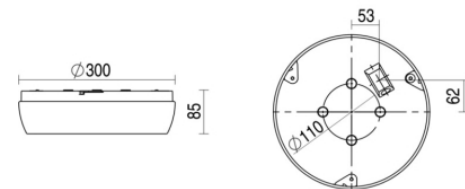

# Ligna round

Ligna round grijs 11,4W 4000K PC >80° 300mm DI/IN nd  
Plafond / wand opbouw armatuur voorzien van 11,4W 4000K LED module. Behuizing gemaakt van polycarbonaat uitgevoerd in kleur grijs en voorzien van polycarbonaat afscherming. Uitvoering niet dimbaar.

## Technische eigenschappen

Artikelcode: LXR006621  
Merk: LUXOR  
Behuizing: polycarbonaat  
Kleur armatuur: grijs  
Gebruiks temperatuur: -25°C / +35°C  
Classificatie: IP54 | IK10

## Dimensie eigenschappen

Afmetingen: ØxH: 300x85mm  
Gewicht armatuur: 1kg