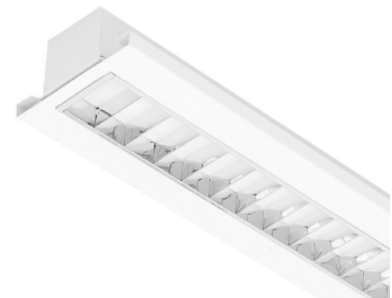

Edge louver

Edge wit 40W 4000K opaal 1495mm DI DALI
Plafond inleg armatuur voorzien van 40W 4000K LED module.
Behuizing gemaakt van plaatstaal uitgevoerd in kleur wit en voorzien van opaal kunststof afscherming. Uitvoering DALI.

Technische eigenschappen	Artikelcode: LXR000042 Merk: LUXOR Behuizing: plaatstaal Kleur armatuur: wit RAL 9003 Classificatie: IP40
Dimensie eigenschappen	Afmetingen: LxBxH: 1495x195x52mm Gewicht armatuur: 5,5kg
Elektronische eigenschappen	Lamptype: LED Lichtbron inclusief: ja Lichtbron vervangbaar: nee Driver inclusief: ja Dimbaar: ja Type dimming: DALI
Optische eigenschappen	Lichtverdeling: direct Afscherming: opaal kunststof Reflector: parabolische reflector Lichtkleur / kleurweergave: 4000K CRI >80 MacAdam Step: 3 SDCM Systeemvermogen: 40W Lumenstroom: 4720lm 118lm/W Levensduur: 100.000 uur L80B50 / 50.000 uur L90B20
Garantie en certificaten	ENEC Certificaat: ja Garantie: 5 jaar
Opmerkingen	-