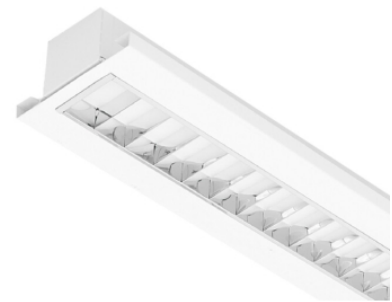

Edge louvre

Edge wit 28W 4000K louvre 1195mm nd

Plafond inleg armatuur voorzien van 28W 4000K LED module. Behuizing gemaakt van plaatstaal uitgevoerd in kleur wit en voorzien van opaal kunststof afscherming. Uitvoering niet dimbaar.

Technische eigenschappen	Artikelcode: LXR000037 Merk: LUXOR Behuizing: plaatstaal Kleur armatuur: wit RAL 9003 Classificatie: IP40
Dimensie eigenschappen	Afmetingen: LxBxH: 1195x195x52mm Gewicht armatuur: 4,5kg
Elektronische eigenschappen	Lamptype: LED Lichtbron inclusief: ja Lichtbron vervangbaar: nee Driver inclusief: ja Dimbaar: nee Type dimming: niet dimbaar
Optische eigenschappen	Lichtverdeling: direct Afscherming: opaal kunststof Reflector: parabolische reflector Lichtkleur / kleurweergave: 4000K CRI >80 MacAdam Step: 3 SDCM Systeemvermogen: 28W Lumenstroom: 4298lm 154lm/W Levensduur: 100.000 uur L80B20 / 70.000 uur L90B20
Garantie en certificaten	ENEC Certificaat: ja Garantie: 5 jaar
Opmerkingen	