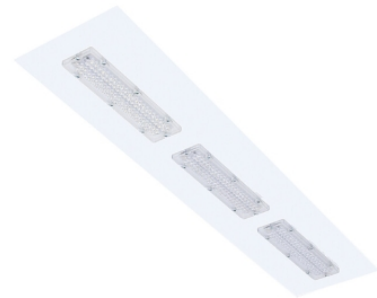

Robuust inbouw m625

Robuust inb. wit 67W 4000K kunstst 1245mm DI nd EM1H
Sport inleg armatuur voorzien van 67W 4000K LED module. Behuizing
gemaakt van plaatstaal uitgevoerd in kleur wit en voorzien van
kunststof met lensoptiek afscherming. Uitvoering niet dimbaar. Met
noodunit intern autonomie 1 uur.

Technische eigenschappen	Artikelcode: LXR003110 Merk: LUXOR Behuizing: plaatstaal Kleur armatuur: wit RAL 9003 Gebruiks temperatuur: -25°C / +40°C Classificatie: IP40
Dimensie eigenschappen	Afmetingen: LxBxH: 1245x310x60mm Gewicht armatuur: 3,3kg
Elektronische eigenschappen	Lamptype: LED Lichtbron inclusief: ja Lichtbron vervangbaar: nee Driver inclusief: ja Dimbaar: nee Type dimming: niet dimbaar Beschermingsklasse: I Noodunit intern/extern: 1 uur intern
Optische eigenschappen	Lichtverdeling: direct Afscherming: kunststof met lensoptiek UGR waarde: 21.2 Lichtkleur / kleurweergave: 4000K CRI >80 MacAdam Step: 3 SDCM Systeemvermogen: 67W Lumenstroom: 10050lm 150lm/W Levensduur: 100.000 uur L80B50 / 50.000 uur L90B20
Garantie en certificaten	ENEC Certificaat: ja Garantie: 5 jaar
Opmerkingen	-