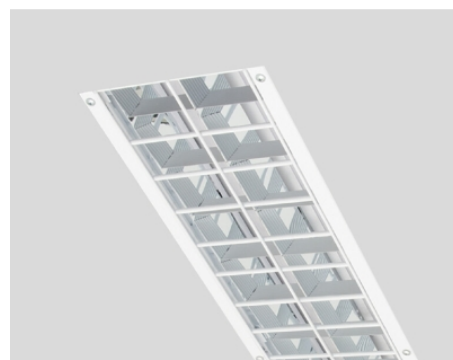

# Sprint inbouw m625

Sprint inb. wit 47W 4000K louvre 1245mm DI DALI EM1H  
Sport inleg armatuur voorzien van 47W 4000K LED module. Behuizing  
gemaakt van plaatstaal uitgevoerd in kleur wit en voorzien van louvre  
met versterkt raster afscherming. Uitvoering DALI. Met noodunit intern  
autonomie 1 uur.

Technische eigenschappen	Artikelcode: LXR003193 Merk: LUXOR Behuizing: plaatstaal Kleur armatuur: wit   RAL 9003 Gebruiks temperatuur: -25°C / +40°C Classificatie: IP20   IK10
Dimensie eigenschappen	Afmetingen: LxBxH: 1245x310x85mm Gewicht armatuur: 5,5kg
Elektronische eigenschappen	Lamptype: LED Lichtbron inclusief: ja Lichtbron vervangbaar: nee Driver inclusief: ja Dimbaar: ja Type dimming: DALI Beschermingsklasse: I Noodunit intern/extern: 1 uur   intern
Optische eigenschappen	Lichtverdeling: direct Afscherming: louvre met versterkt raster UGR waarde: 20.3 Lichtkleur / kleurweergave: 4000K   CRI >80 MacAdam Step: 3 SDCM Systeemvermogen: 47W Lumenstroom: 6125lm   130lm/W Levensduur: 100.000 uur L80B50 / 50.000 uur L90B20
Garantie en certificaten	ENEC Certificaat: ja Garantie: 5 jaar
Opmerkingen	-